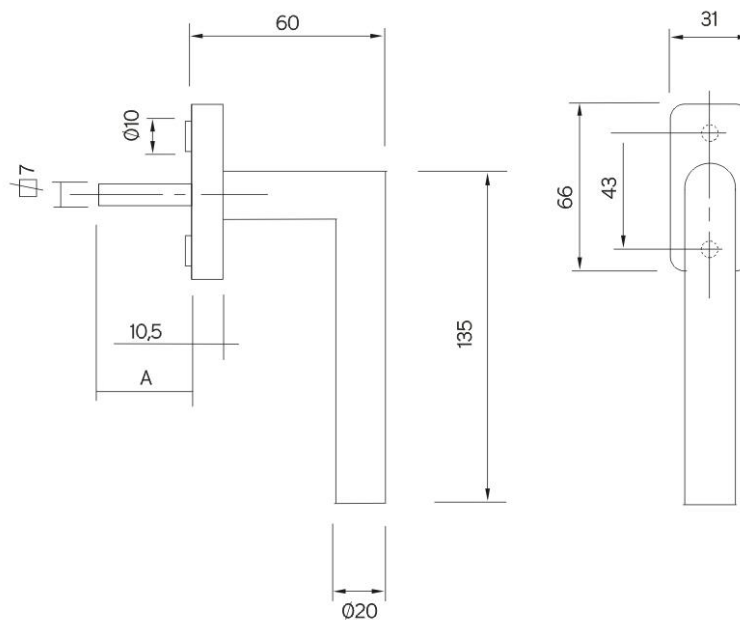

KARAKTERISTIKE

Opis:

- Skriti vijaki
- Rozeta: 7 mm
- Dimenzije: 31 x 135 mm

SIRIUS KLJUKA

Ročaj zagotavlja popolno prilagodljivost na prenosno škatlo in je opremljen z večsistemskim zaklepom za izjemno varnost. Na voljo je tudi v različici za vrata, kar omogoča celovito prilagoditev različnim sistemom in zagotavlja vrhunsko varnost ter zanesljivo delovanje.

KARAKTERISTIKE

Opis:

- Rozeta: 7 mm
- Dimenzije: 32 x 155 mm

LIFT & SLIDE KLJUKA

Ročaj, posebej oblikovan za drsna vrata in okna, predstavlja minimalističen dizajn z majhno ščitnico. Omogoča odpiranje v obeh smereh, levo in desno, ter je primeren za notranjo ali zunanjo namestitev. S svojo prefinjeno obliko se zlije z videzom sistema, hkrati pa zagotavlja enostavno montažo.

KARAKTERISTIKE

Opis:

- Rozeta: 10 mm
- Dimenzije: 34 x 296 mm
- Z ali brez ključavnice

VISION VARNOSTNI SISTEM

Ročaji našega sistema zagotavljajo najvišjo stopnjo varnosti, saj omogočajo zaklepanje z notranjo in zunanjo ključavnico. Inovativno integrirani varnostni sistem v profilih odlikuje minimalističen videz, obenem pa omogoča do štiri zaklepne točke s klinastimi varnostnimi klini. Prilagodljivost sistema se kaže tudi v regulacijskem sistemu za tesnost ključavnice, kar zagotavlja popolno ujemanje in varnost vašega okenskega ali vratnega sistema.

KARAKTERISTIKE

Opis:

- Dimenzije: 34 x 260 mm