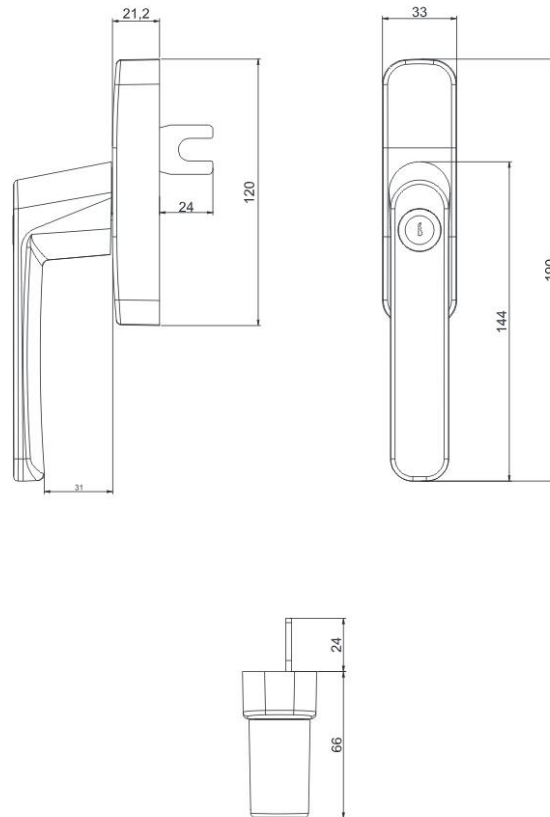

CREMONE S KLJUČEM

Seriya kljuk Cremone s ključem omogoča največjo varnost. Ima tri možne pozicije zaklepanja: popolno zaklepanje, brez zaklepanja in drugi manever zaklepanja.