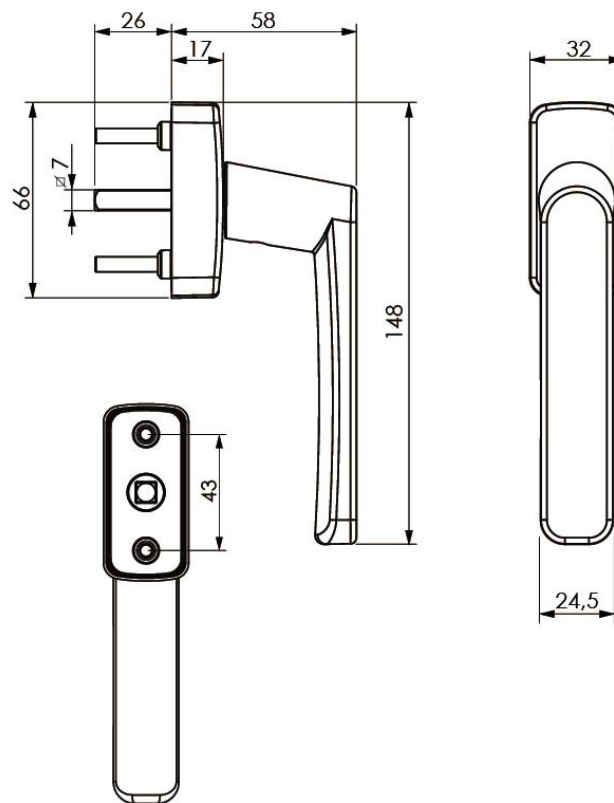

Opis:

- Dizajn s tanko podlogo
- Različica za zunanjo, notranjo in montažo na PVC
- Hitra montaža
- Na voljo v celotnem razponu prašnega lakiranja

Tehnični opis:

- Skriti vijaki
- Kvadratna škatla: 58 mm
- Dimenzije: 28 x 157 mm

INFINITY KLJUKA

Minimalistična in raven estetski videz omogoča popolno prilagodljivost k polžasti škatli in večsistemski ključavnici. Na voljo je tudi v različici za vrata.

KARAKTERISTIKE

Opis:

- Skriti vijaki
- Kvadratna škatla: 7 mm
- Dimenzije: 32 x 148 mm

MINIMALISTIČNA KLJUKA

Kljuke z minimalističnim stilom odlikuje preprost dizajn, brez rozete. Kljuka je neposredno pritrjena na okno, vrata ali drsno steno.

KARAKTERISTIKE

Opis:

- Skriti vijaki
- Vreteno: 8 mm
- Dimenzije: 32 x 148 mm

KARAKTERISTIKE

Opis:

- Dimenzije: 34 x 260 mm