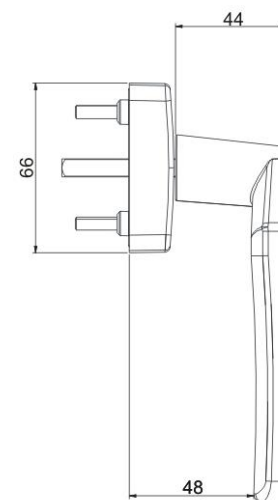

OFFSET KLJUKA

Kljuka je posebej zasnovana za drsna vrata in okna, odlikuje jo majhna rozeta za sodoben dizajn. Omogoča odpiranje v obeh smereh, tako levo kot desno. Njena namestitev je možna znotraj ali zunaj, pri čemer zagotavlja stilsko in funkcionalno rešitev za vaša drsna vrata in okna.

KARAKTERISTIKE

Opis:

- Skriti vijaki
- Vreteno: 7 mm
- Dolžina: 52 mm