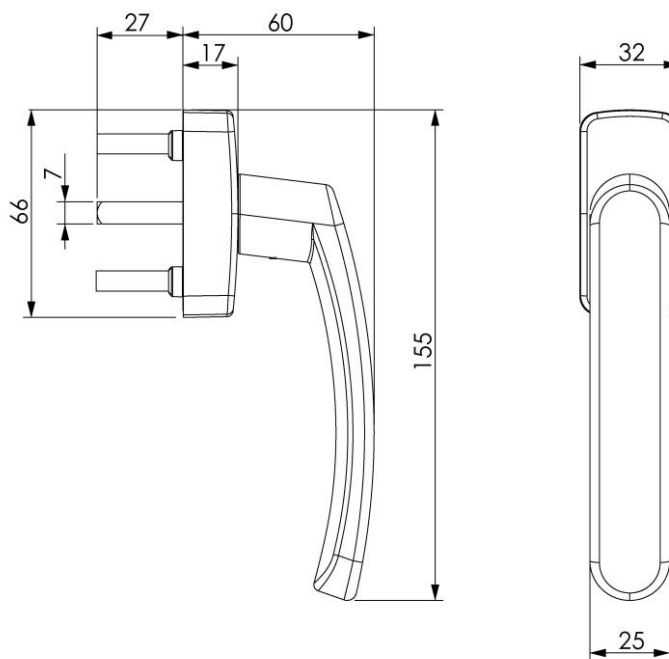

KARAKTERISTIKE

Opis:

- Skriti vijaki
- Rozeta: 7 mm
- Dimenzije: 31 x 135 mm

SIRIUS KLJUKA

Ročaj zagotavlja popolno prilagodljivost na prenosno škatlo in je opremljen z večsistemskim zaklepom za izjemno varnost. Na voljo je tudi v različici za vrata, kar omogoča celovito prilagoditev različnim sistemom in zagotavlja vrhunsko varnost ter zanesljivo delovanje.

KARAKTERISTIKE

Opis:

- Rozeta: 7 mm
- Dimenzije: 32 x 155 mm

LIFT & SLIDE KLJUKA

Ročaj, posebej oblikovan za drsna vrata in okna, predstavlja minimalističen dizajn z majhno ščitnico. Omogoča odpiranje v obeh smereh, levo in desno, ter je primeren za notranjo ali zunanjo namestitev. S svojo prefinjeno obliko se zlije z videzom sistema, hkrati pa zagotavlja enostavno montažo.

KARAKTERISTIKE

Opis:

- Rozeta: 10 mm
- Dimenzije: 34 x 296 mm
- Z ali brez ključavnice

VISION VARNOSTNI SISTEM

Ročaji našega sistema zagotavljajo najvišjo stopnjo varnosti, saj omogočajo zaklepanje z notranjo in zunanjo ključavnico. Inovativno integrirani varnostni sistem v profilih odlikuje minimalističen videz, obenem pa omogoča do štiri zaklepne točke s klinastimi varnostnimi klini. Prilagodljivost sistema se kaže tudi v regulacijskem sistemu za tesnost ključavnice, kar zagotavlja popolno ujemanje in varnost vašega okenskega ali vratnega sistema.

KARAKTERISTIKE

Opis:

- Dimenzije: 34 x 260 mm