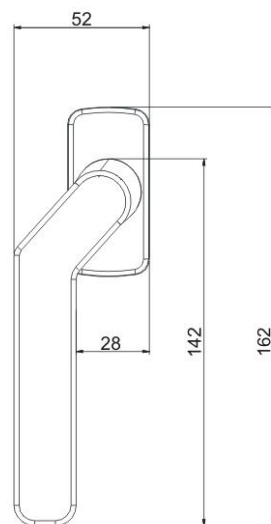

OFFSET KLJUKA

Kljuka je posebej zasnovana za drsna vrata in okna, odlikuje jo majhna rozeta za sodoben dizajn. Omogoča odpiranje v obeh smereh, tako levo kot desno. Njena namestitev je možna znotraj ali zunaj, pri čemer zagotavlja stilsko in funkcionalno rešitev za vaša drsna vrata in okna.

KARAKTERISTIKE

Opis:

- Skriti vijaki
- Vreteno: 7 mm
- Dolžina: 52 mm