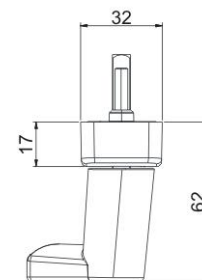

OFFSET KLJUKA

Kljuka je posebej zasnovana za drsna vrata in okna, odlikuje jo majhna rozeta za sodoben dizajn. Omogoča odpiranje v obeh smereh, tako levo kot desno. Njena namestitev je možna znotraj ali zunaj, pri čemer zagotavlja stilsko in funkcionalno rešitev za vaša drsna vrata in okna.

KARAKTERISTIKE

Opis:

- Skriti vijaki
- Vreteno: 7 mm
- Dolžina: 52 mm