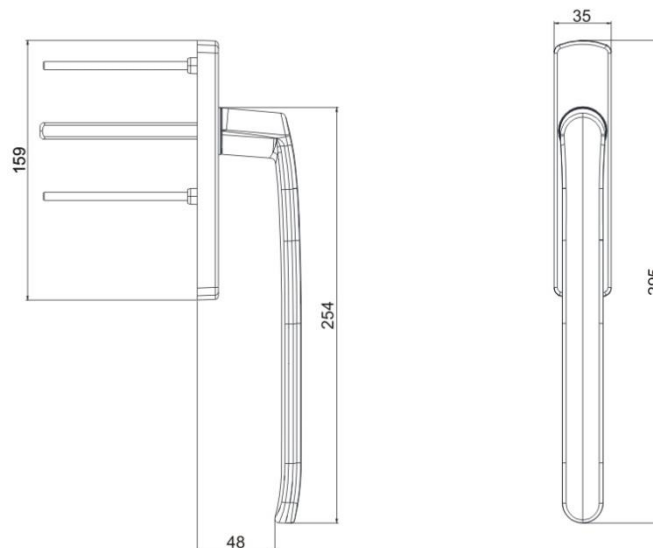

KARAKTERISTIKE

Opis:

- Skriti vijaki
- Rozeta: 7 mm
- Dimenzije: 31 x 135 mm

SIRIUS KLJUKA

Ročaj zagotavlja popolno prilagodljivost na prenosno škatlo in je opremljen z večsistemskim zaklepom za izjemno varnost. Na voljo je tudi v različici za vrata, kar omogoča celovito prilagoditev različnim sistemom in zagotavlja vrhunsko varnost ter zanesljivo delovanje.

KARAKTERISTIKE

Opis:

- Rozeta: 7 mm
- Dimenzije: 32 x 155 mm

LIFT & SLIDE KLJUKA

Ročaj, posebej oblikovan za drsna vrata in okna, predstavlja minimalističen dizajn z majhno ščitnico. Omogoča odpiranje v obeh smereh, levo in desno, ter je primeren za notranjo ali zunanjo namestitev. S svojo prefinjeno obliko se zlije z videzom sistema, hkrati pa zagotavlja enostavno montažo.

KARAKTERISTIKE

Opis:

- Rozeta: 10 mm
- Dimenzije: 34 x 296 mm
- Z ali brez ključavnice

VISION VARNOSTNI SISTEM

Ročaji našega sistema zagotavljajo najvišjo stopnjo varnosti, saj omogočajo zaklepanje z notranjo in zunanjo ključavnico. Inovativno integrirani varnostni sistem v profilih odlikuje minimalističen videz, obenem pa omogoča do štiri zaklepne točke s klinastimi varnostnimi klini. Prilagodljivost sistema se kaže tudi v regulacijskem sistemu za tesnost ključavnice, kar zagotavlja popolno ujemanje in varnost vašega okenskega ali vratnega sistema.

KARAKTERISTIKE

Opis:

- Dimenzije: 34 x 260 mm