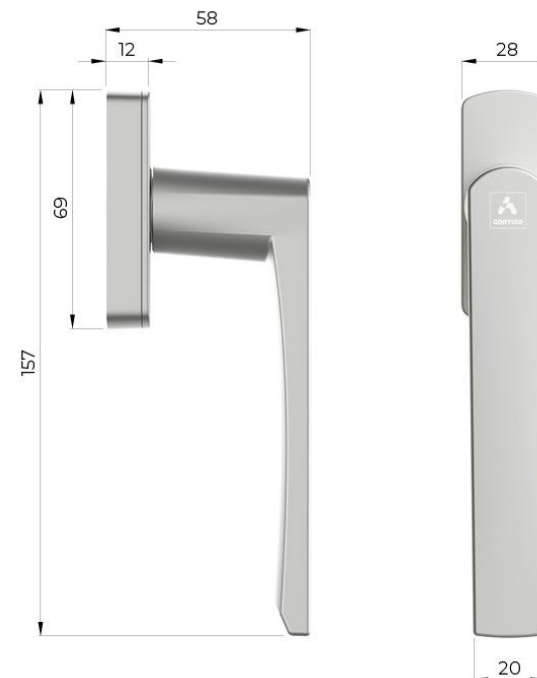

INFINITY KLJUKA

Minimalistična in raven estetski videz omogoča popolno prilagodljivost k polžasti škatli in večsistemski ključavnici. Na voljo je tudi v različici za vrata.

KARAKTERISTIKE

Opis:

- Skriti vijaki
- Kvadratna škatla: 7 mm
- Dimenzije: 32 x 148 mm

MINIMALISTIČNA KLJUKA

Kljuke z minimalističnim stilom odlikuje preprost dizajn, brez rozete. Kljuka je neposredno pritrjena na okno, vrata ali drsno steno.

KARAKTERISTIKE

Opis:

- Skriti vijaki
- Vreteno: 8 mm
- Dimenzije: 32 x 148 mm

OFFSET KLJUKA

Kljuka je posebej zasnovana za drsna vrata in okna, odlikuje jo majhna rozeta za sodoben dizajn. Omogoča odpiranje v obeh smereh, tako levo kot desno. Njena namestitev je možna znotraj ali zunaj, pri čemer zagotavlja stilsko in funkcionalno rešitev za vaša drsna vrata in okna.

KARAKTERISTIKE

Opis:

- Dimenzije: 34 x 260 mm